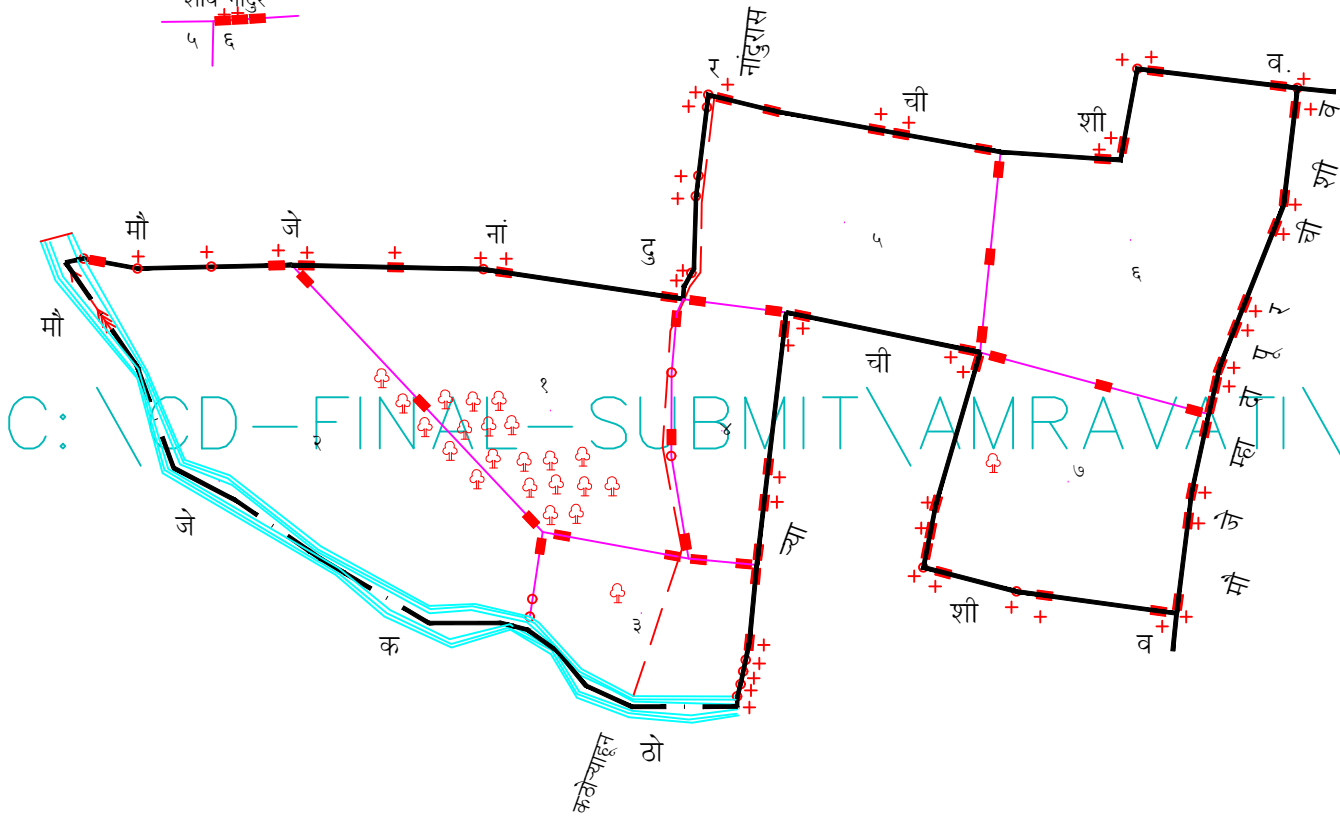

दुष्पट मानाचे क्षेत्रे

C:\CD-FINAL-SUBMIT\AMRAVATI\i00761600.tif